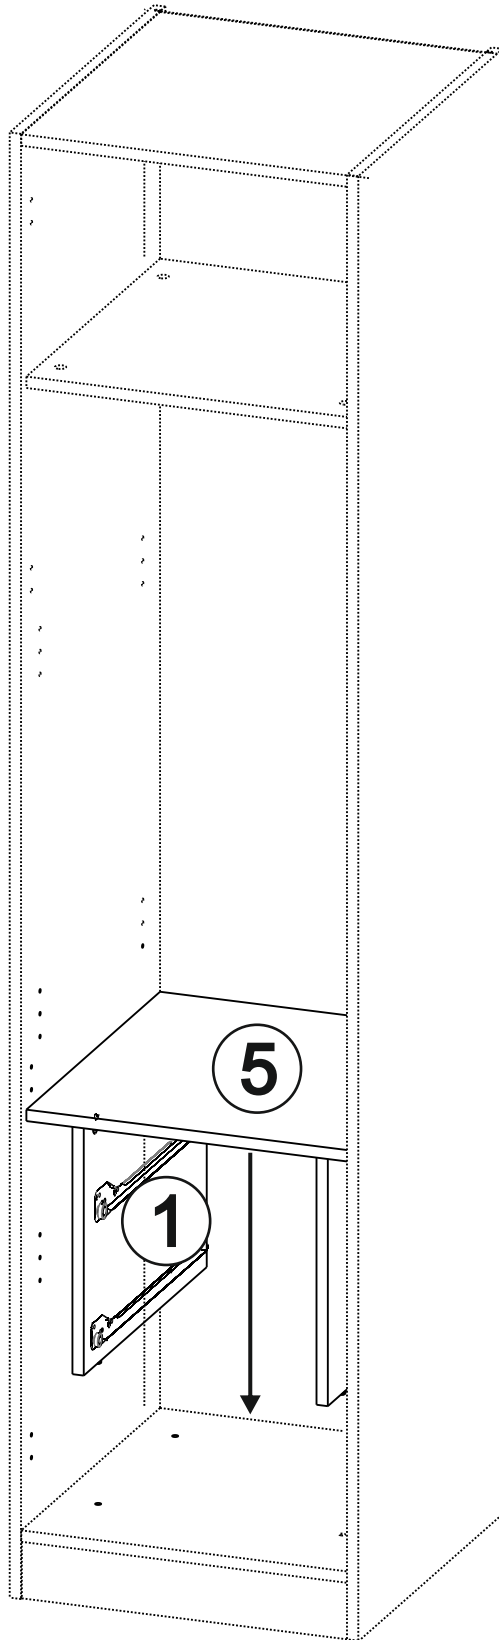

PRATO 50

KONTENEREK WAŹKI

KOMFORT

E2		1312	B1		1018
	ES 6,3x13	x8		8x28	x24
K1		1354	T1		1336
	6,4x50	x4			x8
R22		1291	M1		1336
		x2			x8
K14		0000	S5		1063
		x2		4x16	x16
G7		1271	C2		0000
		x1			x4
			G2		0000
					x22

B1		1018
	8x28	x16
M1		1336
		x8

x2

B1		1018
	8x28	x8
T1		1336
		x8

x2

x2

x2

x2

S5		1063
	4x16	x4
K14		0000
		x2