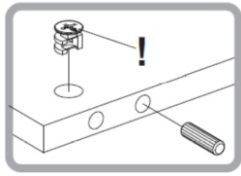

PRATO 50

KONTENEREK WAŹKI

KOMFORT

E2		1312	B1		1018
	ES 6,3x13	x8		8x28	x24
K1		1354	T1		1336
	6,4x50	x4			x8
R22		1291	M1		1336
		x2			x8
K14		0000	S5		1063
		x2		4x16	x16
G7		1271	C2		0000
		x1			x4
			G2		0000
					x22

B1		1018
	8x28	x16
M1		1336
		x8

x2

B1		1018
	8x28	x8
T1		1336
		x8

x2

x2

x2

x2

S5		1063
	4x16	x4
K14		0000
		x2