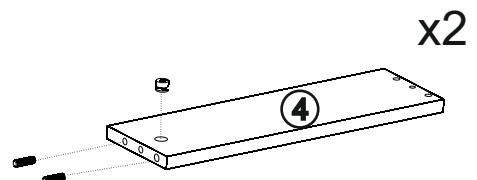

PRATO 50

KONTENEREK WAŹKI

KOMFORT

E2		1312	B1		1018
	ES 6,3x13	x8		8x28	x24
K1		1354	T1		1336
	6,4x50	x4			x8
R22		1291	M1		1336
		x2			x8
K14		0000	S5		1063
		x2		4x16	x16
G7		1271	C2		0000
		x1			x4
			G2		0000
					x22

B1		1018
	8x28	x16
M1		1336
		x8

x2

B1		1018
	8x28	x8
T1		1336
		x8

x2

x2

x2

x2

S5		1063
	4x16	x4
K14		0000
		x2