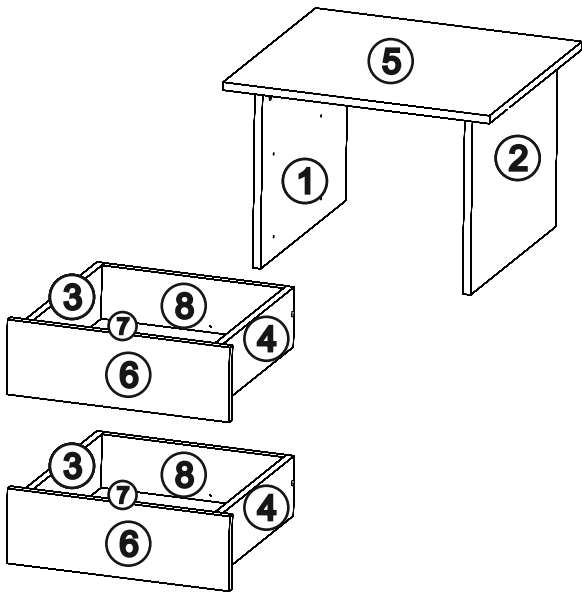

PRATO 50

KONTENEREK WAŹKI

KOMFORT

E2		1312	B1		1018
	ES 6,3x13	x8		8x28	x24
K1		1354	T1		1336
	6,4x50	x4			x8
R22		1291	M1		1336
		x2			x8
K14		0000	S5		1063
		x2		4x16	x16
G7		1271	C2		0000
		x1			x4
			G2		0000
					x22

B1		1018
	8x28	x16
M1		1336
		x8

x2

B1		1018
	8x28	x8
T1		1336
		x8

x2

x2

x2

x2

S5		1063
	4x16	x4
K14		0000
		x2