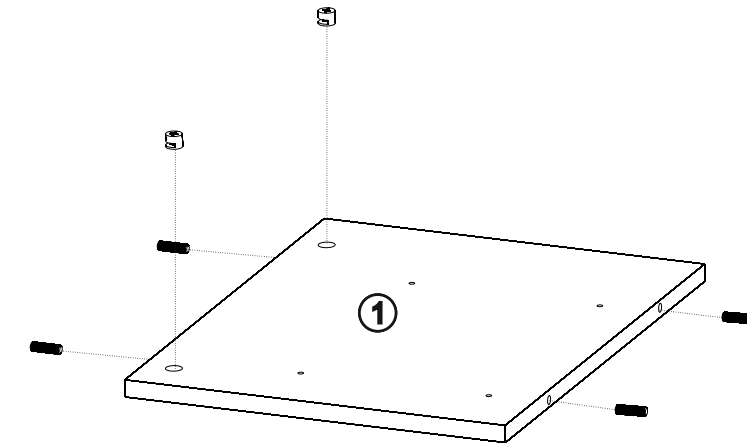

PRATO 50

KONTENEREK WAŹKI

KOMFORT

E2		1312	B1		1018
	ES 6,3x13	x8		8x28	x24
K1		1354	T1		1336
	6,4x50	x4			x8
R22		1291	M1		1336
		x2			x8
K14		0000	S5		1063
		x2		4x16	x16
G7		1271	C2		0000
		x1			x4
			G2		0000
					x22

B1		1018
	8x28	x16
M1		1336
		x8

x2

B1		1018
	8x28	x8
T1		1336
		x8

x2

x2

x2

x2

S5		1063
	4x16	x4
K14		0000
		x2