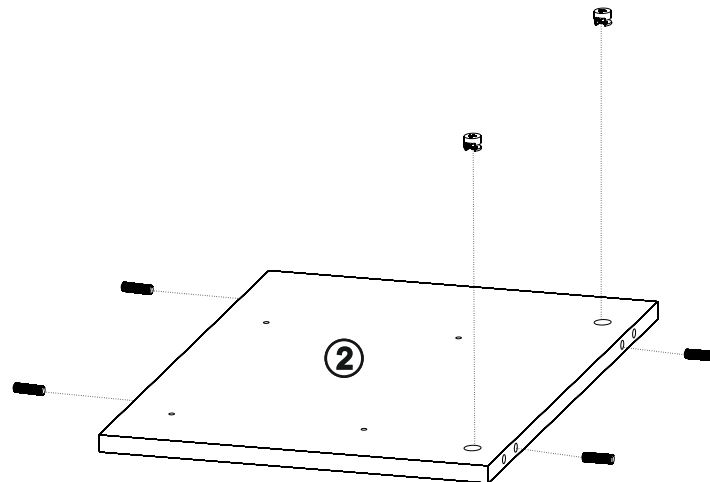

PRATO 50

KONTENEREK WAŹKI

KOMFORT

E2		1312	B1		1018
	ES 6,3x13	x8		8x28	x24
K1		1354	T1		1336
	6,4x50	x4			x8
R22		1291	M1		1336
		x2			x8
K14		0000	S5		1063
		x2		4x16	x16
G7		1271	C2		0000
		x1			x4
			G2		0000
					x22

B1		1018
	8x28	x16
M1		1336
		x8

x2

B1		1018
	8x28	x8
T1		1336
		x8

x2

x2

x2

x2

S5		1063
	4x16	x4
K14		0000
		x2