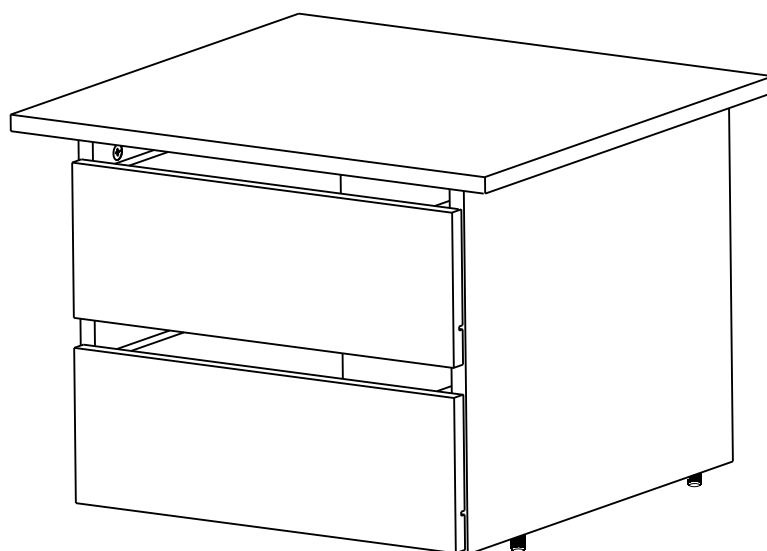

PRATO 50

KONTENEREK WAŹKI

KOMFORT

E2		1312	B1		1018
	ES 6,3x13	x8		8x28	x24
K1		1354	T1		1336
	6,4x50	x4			x8
R22		1291	M1		1336
		x2			x8
K14		0000	S5		1063
		x2		4x16	x16
G7		1271	C2		0000
		x1			x4
			G2		0000
					x22

B1		1018
	8x28	x16
M1		1336
		x8

x2

B1		1018
	8x28	x8
T1		1336
		x8

x2

x2

x2

x2

S5		1063
	4x16	x4
K14		0000
		x2